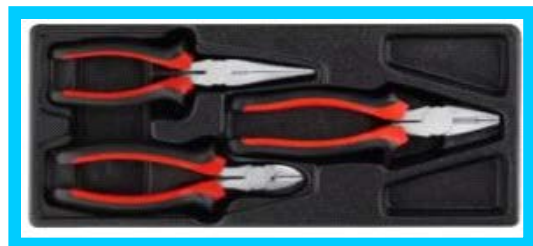

Тележка инструментальная + 155 шт. инструмента

**Всего
620 \$**

**7-шт.
К-Т отверток**

**26-шт.
К-Т 1/2**

**19- шт.
К-Т 1/4**

**3-шт.
Комплект**

**85-шт.
Комплект бит**

**17-шт.
Ключкомбинированный
от 6 до 22**