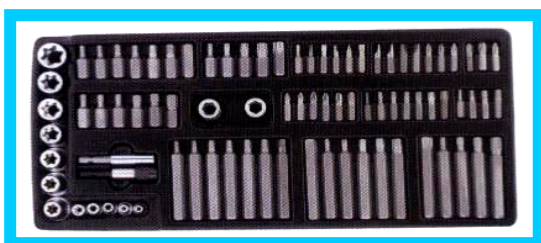

Тележка инструментальная + 155 шт. инструмента

**Всего
620 \$**

**7-шт.
К-Т отверток**

**26-шт.
К-Т 1/2**

**19- шт.
К-Т 1/4**

**3-шт.
Комплект**

**85-шт.
Комплект бит**

**17-шт.
Ключкомбинированный
от 6 до 22**