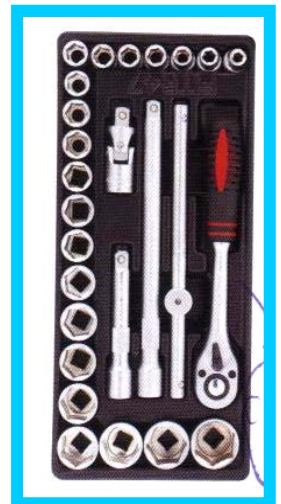

Тележка инструментальная + 155 шт. инструмента

**Всего
620 \$**

**7-шт.
К-Т отверток**

**26-шт.
К-Т 1/2**

**19- шт.
К-Т 1/4**

**3-шт.
Комплект**

**85-шт.
Комплект бит**

**17-шт.
Ключкомбинированный
от 6 до 22**